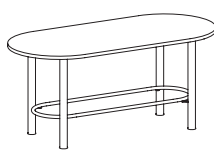

Konferenztische

Demino

design: Piotr Kuchciński

Das Tischsystem Demino ist eine Familie hoher und niedriger Tische mit einer sehr charakteristischen Linie und universeller Bestimmung. Sie zeichnet sich durch eine klare Form aus, bei der man nicht einfach vorbeilaufen kann. Zwei Höhen und mehrere Tischplattenmaße verursachen eine Vielfalt von Anwendungen des Systems Demino: von einem großen Konferenzraum, bis zu einem kleinen Tisch für ein gemütliches Treffen. Hohe und niedrige Tische für ein Treffen lassen sich in gemeinsamen Räumen, Büros, aber auch Cafés und Küchen anwenden. Große Tischplatten und eine sehr stabile Konstruktion sowie viele Möglichkeiten von Farbkombinierung machen das System Demino zu einem universellen Vorschlag für jede Fläche.

HOHE TISCHE

T4-001 277/110/107

T4-002 240/110/107

T4-003 220/110/107

T4-004 180/90/107

T4-005 ø110/107

T4-006 ø90/107

NIEDRIGE TISCHE