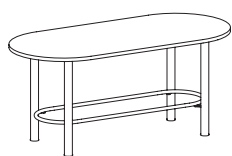

Konferenztische

Demino

design: Piotr Kuchciński

Das Tischsystem Demino ist eine Familie hoher und niedriger Tische mit einer sehr charakteristischen Linie und universeller Bestimmung. Sie zeichnet sich durch eine klare Form aus, bei der man nicht einfach vorbeilaufen kann. Zwei Höhen und mehrere Tischplattenmaße verursachen eine Vielfalt von Anwendungen des Systems Demino: von einem großen Konferenzraum, bis zu einem kleinen Tisch für ein gemütliches Treffen. Hohe und niedrige Tische für ein Treffen lassen sich in gemeinsamen Räumen, Büros, aber auch Cafés und Küchen anwenden. Große Tischplatten und eine sehr stabile Konstruktion sowie viele Möglichkeiten von Farbkombinierung machen das System Demino zu einem universellen Vorschlag für jede Fläche.

HOHE TISCHE

T4-001 277/110/107

T4-002 240/110/107

T4-003 220/110/107

T4-004 180/90/107

T4-005 ø110/107

T4-006 ø90/107

NIEDRIGE TISCHE