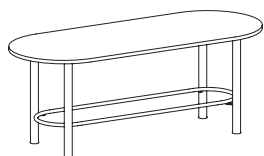

Konferenztische

Demino

design: Piotr Kuchciński

Das Tischsystem Demino ist eine Familie hoher und niedriger Tische mit einer sehr charakteristischen Linie und universeller Bestimmung. Sie zeichnet sich durch eine klare Form aus, bei der man nicht einfach vorbeilaufen kann. Zwei Höhen und mehrere Tischplattenmaße verursachen eine Vielfalt von Anwendungen des Systems Demino: von einem großen Konferenzraum, bis zu einem kleinen Tisch für ein gemütliches Treffen. Hohe und niedrige Tische für ein Treffen lassen sich in gemeinsamen Räumen, Büros, aber auch Cafés und Küchen anwenden. Große Tischplatten und eine sehr stabile Konstruktion sowie viele Möglichkeiten von Farbkombinierung machen das System Demino zu einem universellen Vorschlag für jede Fläche.

HOHE TISCHE

T4-001 277/110/107

T4-002 240/110/107

T4-003 220/110/107

T4-004 180/90/107

T4-005 ø110/107

T4-006 ø90/107

NIEDRIGE TISCHE